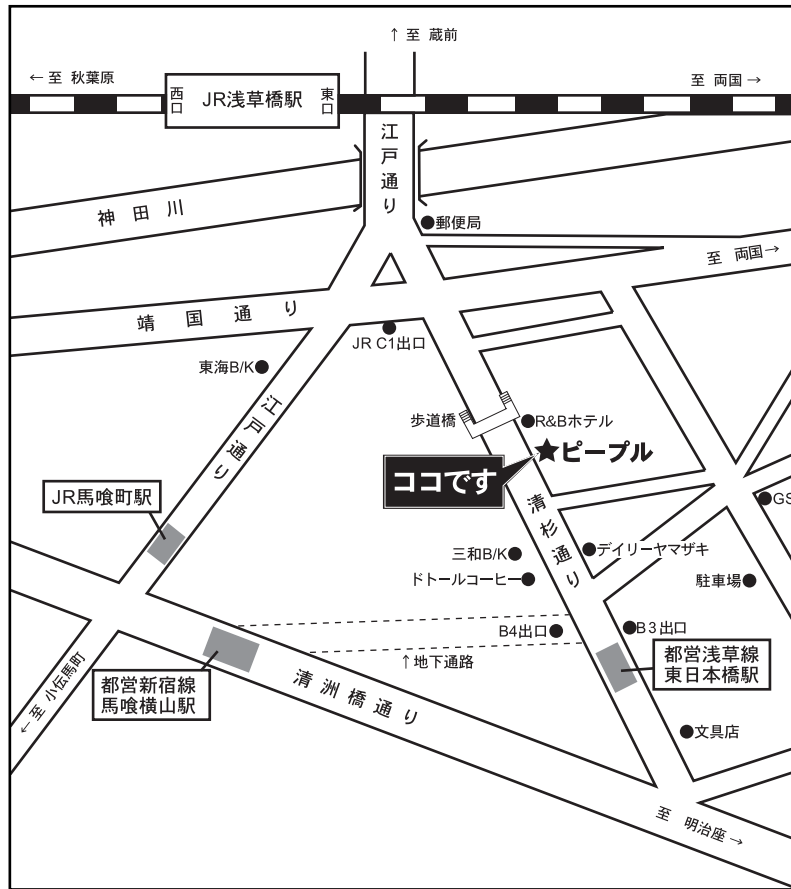

People

- ★都営地下鉄 浅草線 東日本橋駅 B3 出口—徒歩 5分
- ★都営地下鉄 新宿線 馬喰横山駅 B4 出口—徒歩 7分
- ★JR総武快速線 馬喰町駅 C1 出口—徒歩 5分
- ★JR総武線 浅草橋駅 東口—徒歩 10分

ピープル株式会社

〒103-0004 東京都中央区東日本橋2-15-5 モリビルディング 7F・8F
TEL 03 (3862) 2768